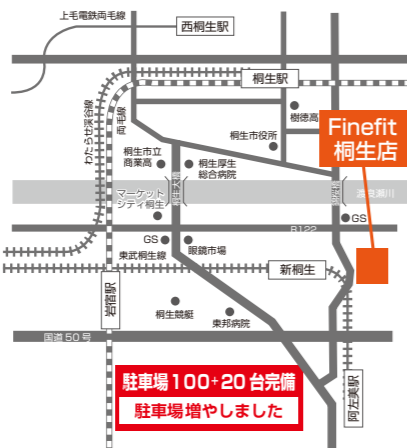

桐生店 営業案内

新桐生駅より徒歩3分
群馬県桐生市広沢町
2丁目2970-1
☎0277-47-6966

営業時間

月~土 7:00~23:00
日・祝日 7:00~21:00

休館日

年末年始・メンテナンス休館・25日

会員種別

ご利用条件

キャンペーン価格

フルタイム会員	全営業日・営業時間内ご利用可能 月~土 7:00~23:00 / 日・祝日 7:00~21:00	2,000円割引で↓ 6,980円(税別)
デイトム会員	平日月~金 7:00~17:00ご利用可能 月~金 7:00~17:00 / 土日・祝日利用不可	2,000円割引で↓ 5,980円(税別)
シニア会員	対象: 満65歳以上 全営業日・営業時間内ご利用可能 月~土 7:00~23:00 / 日・祝日 7:00~21:00	2,000円割引で↓ 4,980円(税別)
中学・高校生会員	全営業日・営業時間内(22時まで)ご利用可能 月~土 7:00~22:00 / 日・祝日 7:00~21:00 ※中学生は親権者の同伴利用が条件です ※高校生は親権者の同意が必要です	2,000円割引で↓ 3,980円(税別)

※ホットヨガは月額プラス¥1,000(税別)で受け放題!

伊勢崎店 営業案内

あずま中学校より徒歩3分
群馬県伊勢崎市東町2602

営業時間(予定)

月~土 7:00~23:00
日・祝日 7:00~21:00

休館日(予定)

年末年始・メンテナンス休館・25日

伊勢崎店 オープニングスタッフ 正社員・アルバイト大募集 お気軽にお問い合わせ下さい!